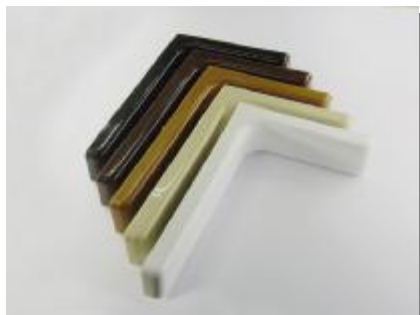

KONSOLE - MŘÍŽKY

Policové konsole

Obj. kód	Název	Povrch. úprava	Rozměr
4170	KONSOLA POLICOVÁ	BÍLÁ	14,5 x 24
4171	KONSOLA POLICOVÁ	ČERNÁ	14,5 x 24
4174	KONSOLA POLICOVÁ	JASAN	14,5 x 24
4173	KONSOLA POLICOVÁ	OŘECH	14,5 x 24
4172	KONSOLA POLICOVÁ	TM.HNĚDÁ	14,5 x 24
4165	KONSOLA POLICOVÁ	BÍLÁ	11.4 x 18.5
4166	KONSOLA POLICOVÁ	ČERNÁ	11.4 x 18.5
4169	KONSOLA POLICOVÁ	JASAN	11.4 x 18.5
4168	KONSOLA POLICOVÁ	OŘECH	11.4 x 18.5
4167	KONSOLA POLICOVÁ	TM.HNĚDÁ	11.4 x 18.5

Obj. kód	Název	Povrch. úprava	Rozměr
4595	DRŽÁK POLIC TUCANO	BR.CHROM	75mm
4596	DRŽÁK POLIC TUCANO	CHROM	75mm
4597	DRŽÁK POLIC TUCANO	RAL 9006	75mm

Větrací mřížky

Obj. kód	Název	Povrch. úprava	Rozměr
1642	VĚTRACÍ MŘÍŽKA 400 x 60	PŘÍRODNÍ ELOX	
1643	VĚTRACÍ MŘÍŽKA 600 x 100	PŘÍRODNÍ ELOX	
5010	VĚTRACÍ MŘÍŽKA 800 x 100	PŘÍRODNÍ ELOX	

Obj. kód	Název	Povrch. úprava	Rozměr
2943	VZDUŠNÍK PRŮM.51 BÍLÁ		
1910	VZDUŠNÍK PRŮM.51 BUK		
2944	VZDUŠNÍK PRŮM.51 ČERNÝ		
2941	VZDUŠNÍK PRŮM.51 HNĚDÝ		
2942	VZDUŠNÍK PRŮM.51 ŠEDÝ		