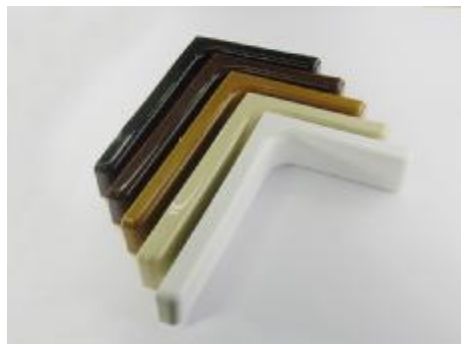

KONSOLE - MŘÍŽKY

Policové konsole

Obj. kód	Název	Povrch. úprava	Rozměr
4170	KONSOLA POLICOVÁ	BÍLÁ	14,5 x 24
4171	KONSOLA POLICOVÁ	ČERNÁ	14,5 x 24
4174	KONSOLA POLICOVÁ	JASAN	14,5 x 24
4173	KONSOLA POLICOVÁ	OŘECH	14,5 x 24
4172	KONSOLA POLICOVÁ	TM.HNĚDÁ	14,5 x 24
4165	KONSOLA POLICOVÁ	BÍLÁ	11.4 x 18.5
4166	KONSOLA POLICOVÁ	ČERNÁ	11.4 x 18.5
4169	KONSOLA POLICOVÁ	JASAN	11.4 x 18.5
4168	KONSOLA POLICOVÁ	OŘECH	11.4 x 18.5
4167	KONSOLA POLICOVÁ	TM.HNĚDÁ	11.4 x 18.5

Obj. kód	Název	Povrch. úprava	Rozměr
4595	DRŽÁK POLIC TUCANO	BR.CHROM	75mm
4596	DRŽÁK POLIC TUCANO	CHROM	75mm
4597	DRŽÁK POLIC TUCANO	RAL 9006	75mm

Větrací mřížky

Obj. kód	Název	Povrch. úprava	Rozměr
1642	VĚTRACÍ MŘÍŽKA 400 x 60	PŘÍRODNÍ ELOX	
1643	VĚTRACÍ MŘÍŽKA 600 x 100	PŘÍRODNÍ ELOX	
5010	VĚTRACÍ MŘÍŽKA 800 x 100	PŘÍRODNÍ ELOX	

Obj. kód	Název	Povrch. úprava	Rozměr
2943	VZDUŠNÍK PRŮM.51 BÍLÁ		
1910	VZDUŠNÍK PRŮM.51 BUK		
2944	VZDUŠNÍK PRŮM.51 ČERNÝ		
2941	VZDUŠNÍK PRŮM.51 HNĚDÝ		
2942	VZDUŠNÍK PRŮM.51 ŠEDÝ		