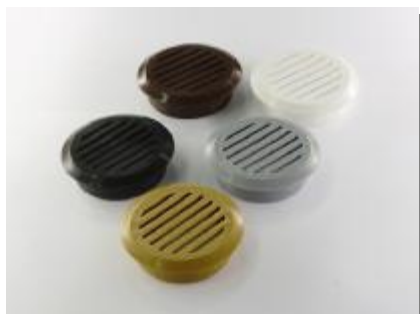

KONSOLE - MŘÍŽKY

Policové konsole

Obj. kód	Název	Povrch. úprava	Rozměr
4170	KONSOLA POLICOVÁ	BÍLÁ	14,5 x 24
4171	KONSOLA POLICOVÁ	ČERNÁ	14,5 x 24
4174	KONSOLA POLICOVÁ	JASAN	14,5 x 24
4173	KONSOLA POLICOVÁ	OŘECH	14,5 x 24
4172	KONSOLA POLICOVÁ	TM.HNĚDÁ	14,5 x 24
4165	KONSOLA POLICOVÁ	BÍLÁ	11.4 x 18.5
4166	KONSOLA POLICOVÁ	ČERNÁ	11.4 x 18.5
4169	KONSOLA POLICOVÁ	JASAN	11.4 x 18.5
4168	KONSOLA POLICOVÁ	OŘECH	11.4 x 18.5
4167	KONSOLA POLICOVÁ	TM.HNĚDÁ	11.4 x 18.5

Obj. kód	Název	Povrch. úprava	Rozměr
4595	DRŽÁK POLIC TUCANO	BR.CHROM	75mm
4596	DRŽÁK POLIC TUCANO	CHROM	75mm
4597	DRŽÁK POLIC TUCANO	RAL 9006	75mm

Větrací mřížky

Obj. kód	Název	Povrch. úprava	Rozměr
1642	VĚTRACÍ MŘÍŽKA 400 x 60	PŘÍRODNÍ ELOX	
1643	VĚTRACÍ MŘÍŽKA 600 x 100	PŘÍRODNÍ ELOX	
5010	VĚTRACÍ MŘÍŽKA 800 x 100	PŘÍRODNÍ ELOX	

Obj. kód	Název	Povrch. úprava	Rozměr
2943	VZDUŠNÍK PRŮM.51 BÍLÁ		
1910	VZDUŠNÍK PRŮM.51 BUK		
2944	VZDUŠNÍK PRŮM.51 ČERNÝ		
2941	VZDUŠNÍK PRŮM.51 HNĚDÝ		
2942	VZDUŠNÍK PRŮM.51 ŠEDÝ		