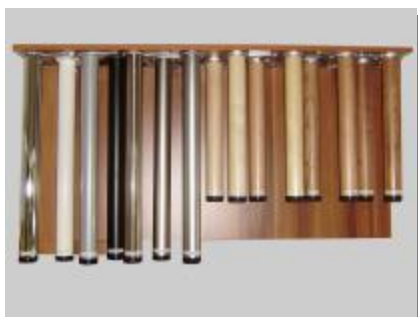

NOHY

Nábytkové a stolové nohy

Obj. kód	Název	Povrch. úprava	Rozměr
4340	STOLOVÁ NOHA	BÍLÁ	60 x 710
2923	STOLOVÁ NOHA	BR.CHROM	60 x 710
4339	STOLOVÁ NOHA	ČERNÁ	60 x 710
3955	STOLOVÁ NOHA	CHROM	60 x 710
4958	STOLOVÁ NOHA	CHROM MAT.	60 x 710
4960	STOLOVÁ NOHA	NIKL MAT.	60 x 710
4341	STOLOVÁ NOHA	RAL 9006	60 x 710

Obj. kód	Název	Povrch. úprava	Rozměr
4343	STOLOVÁ NOHA	BÍLÁ	60 x 820
4345	STOLOVÁ NOHA	BR.CHROM	60 x 820
4342	STOLOVÁ NOHA	ČERNÁ	60 x 820
4344	STOLOVÁ NOHA	CHROM	60 x 820
4346	STOLOVÁ NOHA	RAL 9006	60 x 820

Obj. kód	Název	Povrch. úprava	Rozměr
	NOŽKA KONUS	CHROM	70 x 100
	NOŽKA KONUS	CHROM.MAT	70 x 100
	NOŽKA KONUS	NIKL MAT.	70 x 100

Obj. kód	Název	Povrch. úprava	Rozměr
2197	NOŽKY KULATÉ	CHROM	30 x 100
2090	NOŽKY KULATÉ	NIKL SATINOVÝ	30 x 100