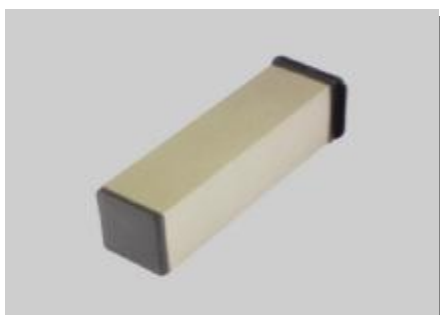

Obj. kód	Název	Povrch. úprava	Rozměr
5798	NOŽKA H150MM	NEREZ	40X40
5800	NOŽKA H100MM	NEREZ	40X40