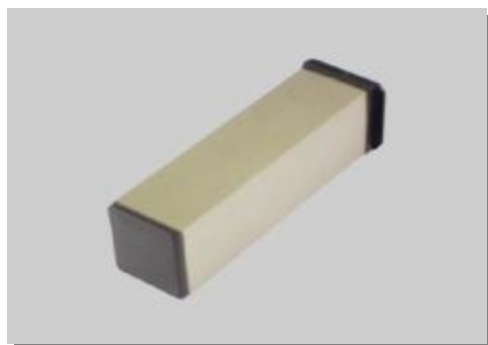

NOHY

Nábytkové a stolové nohy

Obj. kód	Název	Povrch. úprava	Rozměr
4340	STOLOVÁ NOHA	BÍLÁ	60 x 710
2923	STOLOVÁ NOHA	BR.CHROM	60 x 710
4339	STOLOVÁ NOHA	ČERNÁ	60 x 710
3955	STOLOVÁ NOHA	CHROM	60 x 710
4958	STOLOVÁ NOHA	CHROM MAT.	60 x 710
4960	STOLOVÁ NOHA	NIKL MAT.	60 x 710
4341	STOLOVÁ NOHA	RAL 9006	60 x 710

Obj. kód	Název	Povrch. úprava	Rozměr
4343	STOLOVÁ NOHA	BÍLÁ	60 x 820
4345	STOLOVÁ NOHA	BR.CHROM	60 x 820
4342	STOLOVÁ NOHA	ČERNÁ	60 x 820
4344	STOLOVÁ NOHA	CHROM	60 x 820
4346	STOLOVÁ NOHA	RAL 9006	60 x 820

Obj. kód	Název	Povrch. úprava	Rozměr
	NOŽKA KONUS	CHROM	70 x 100
	NOŽKA KONUS	CHROM.MAT	70 x 100
	NOŽKA KONUS	NIKL MAT.	70 x 100

Obj. kód	Název	Povrch. úprava	Rozměr
2197	NOŽKY KULATÉ	CHROM	30 x 100
2090	NOŽKY KULATÉ	NIKL SATINOVÝ	30 x 100