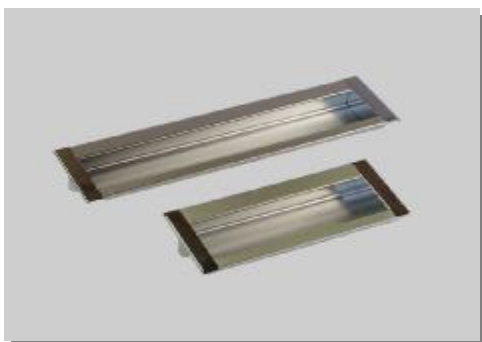

ÚCHYTKY

KATALOG SKLADOVÉHO SORTIMENTU

Kovové úchytky

Obj. kód	Název	Povrch. úprava	Rozměr
5929	UCH-0604/96 WT	BÍLÁ	96
5927	UCH-0604/96 BK	ČERNÁ	96
5925	UCH-0604/96 PC	CHROM	96
5923	UCH-0604/96 DN	SATIN NIKL	96
5926	UCH-0604/96 PB	MOSAZ	96
5924	UCH-0604/96 DC	SATIN CHROM	96
5928	UCH-0604/96 NB	NIKL ČERNÝ	96