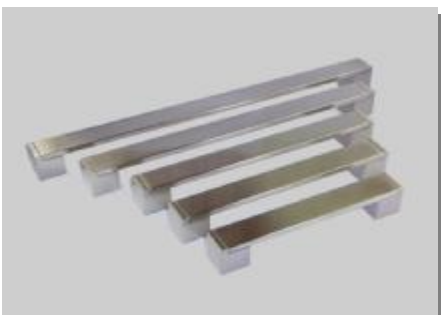

Obj. kód	Název	Povrch. úprava	Rozměr
6132	UCH-230/128 BSN	BROUŠENÝ NIKL	128
6133	UCH-230/160 BSN	BROUŠENÝ NIKL	160
6134	UCH-230/192 BSN	BROUŠENÝ NIKL	192
6135	UCH-230/256 BSN	BROUŠENÝ NIKL	256
6136	UCH-230/320 BSN	BROUŠENÝ NIKL	320
6127	UCH-H230/128 SC/FS	SATIN CHROM	128
6128	UCH-H230/160 SC/FS	SATIN CHROM	160
6129	UCH-H230/192 SC/FS	SATIN CHROM	192
6130	UCH-H230/256 SC/FS	SATIN CHROM	256
6131	UCH-H230/320 SC/FS	SATIN CHROM	320